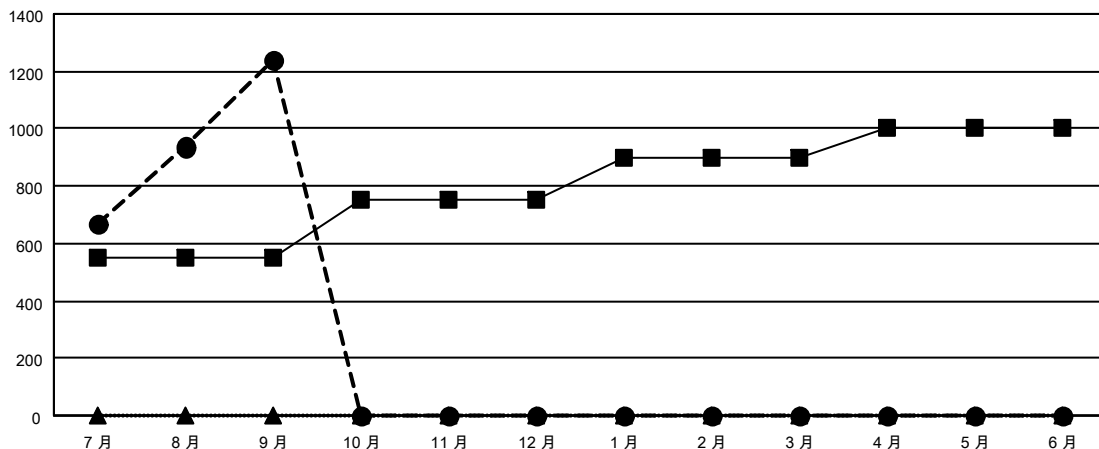

# GMT MONTHLY MEMBERSHIP PROGRESS REPORT

Results as of: 9/30/2023

Multiple District 300C

LOCATION: REP OF CHINA

GMT: OPEN

GMT憲章區 5 - M

分會			
成果 2023-2024			
季	新分會目標	新會	會員流失的分會
7月/8月/9月	5	7	0
10月/11月/12月	0	0	0
1月/2月/3月	0	0	0
4月/5月/6月	0	0	0

位會員@每位須繳			
成果 2023-2024			
季	會員淨增長目標	實際會員增長數	實際退會會員 (包括轉會)
7月/8月/9月	550	1,315	47
10月/11月/12月	200	0	0
1月/2月/3月	150	0	0
4月/5月/6月	100	0	0

目標與實際新會累積

目標和實際會員累積

已取消的分會: 0	142 CLUBS OF 168 增添1位或以上的新會員 <a href="#">點擊這裡取得彙計會員數據</a>	<u>性別分佈</u>	
		男	5,947 (65.79%)
<u>放棄的會員</u>		女	3,092 (34.21%)
過世	1	總計家庭單位會員數	3,495
分會已取消	0	支付減半會費的家庭會員	2,125
其他	47		
總計	48		