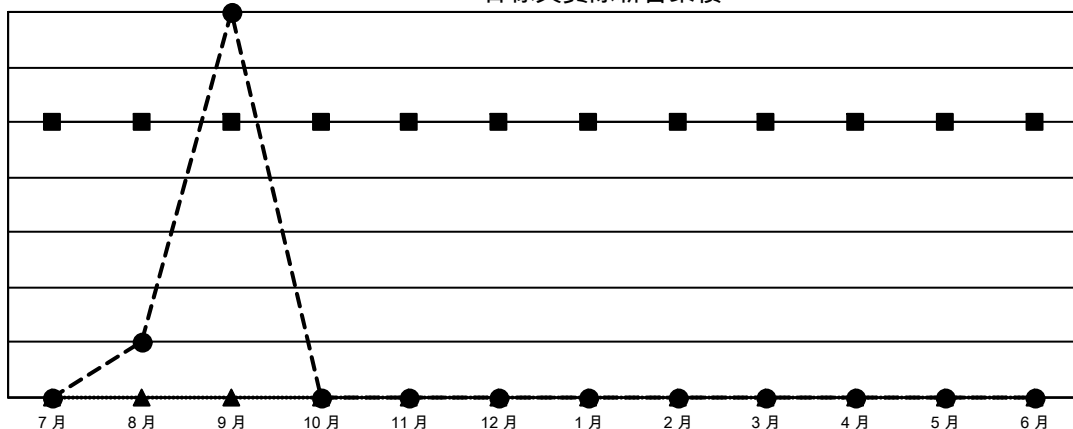

# GMT MONTHLY MEMBERSHIP PROGRESS REPORT

Results as of: 9/30/2023

Multiple District 300C

LOCATION: REP OF CHINA

GMT: OPEN

GMT憲章區 5 - M

分會			
成果 2023-2024			
季	新分會目標	新會	會員流失的分會
7月/8月/9月	5	7	0
10月/11月/12月	0	0	0
1月/2月/3月	0	0	0
4月/5月/6月	0	0	0

位會員@每位須繳			
成果 2023-2024			
季	會員淨增長目標	實際會員增長數	實際退會會員 (包括轉會)
7月/8月/9月	550	1,315	47
10月/11月/12月	200	0	0
1月/2月/3月	150	0	0
4月/5月/6月	100	0	0

目標與實際新會累積

目標和實際會員累積

已取消的分會: 0	142 CLUBS OF 168 增添1位或以上的新會員 <a href="#">點擊這裡取得彙計會員數據</a>	<u>性別分佈</u>	
		男	5,947 (65.79%)
<u>放棄的會員</u>		女	3,092 (34.21%)
過世	1	總計家庭單位會員數	3,495
分會已取消	0	支付減半會費的家庭會員	2,125
其他	47		
總計	48		